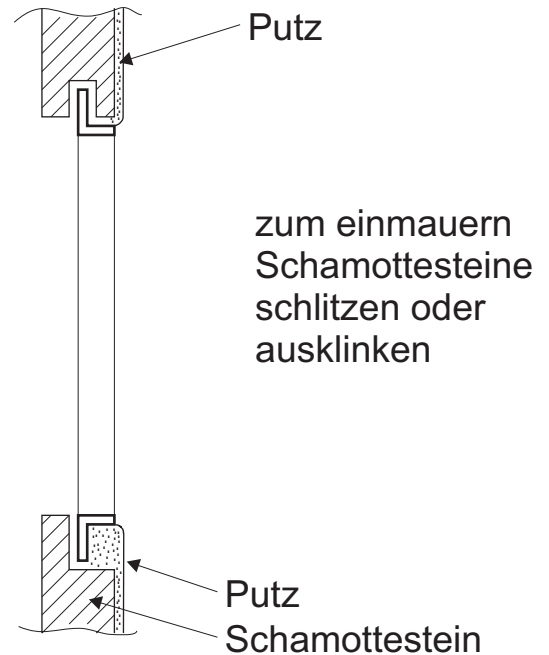

Revisionstüren in jedem beliebigem Maß

Hauptstraße 44
85567 Grafing-Bhf
Tel. 0 80 92 / 45 16
Fax 0 80 92 / 3 18 67
e-mail: post@leutschacher.de
Internet www.leutschacher.de

Für die Bestellung immer lichtes Maß angeben

Ihre Adresse