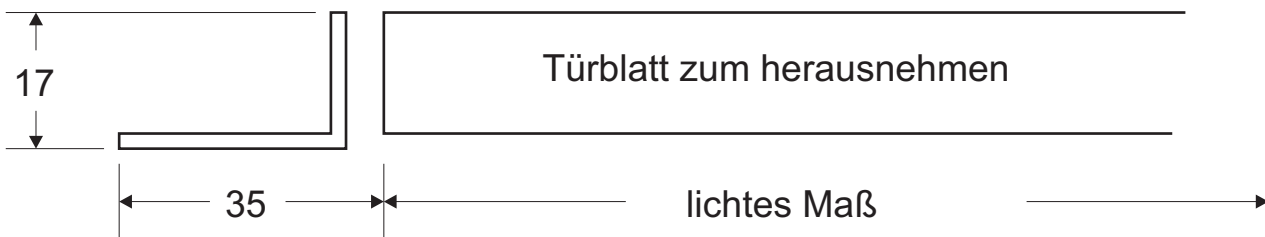

Revisionstüren in jedem beliebigem Maß

Hauptstraße 44
85567 Grafing-Bhf
Tel. 0 80 92 / 45 16
Fax 0 80 92 / 3 18 67
e-mail: post@leutschacher.de
Internet www.leutschacher.de

Für die Bestellung immer lichtes Maß angeben

Ihre Adresse